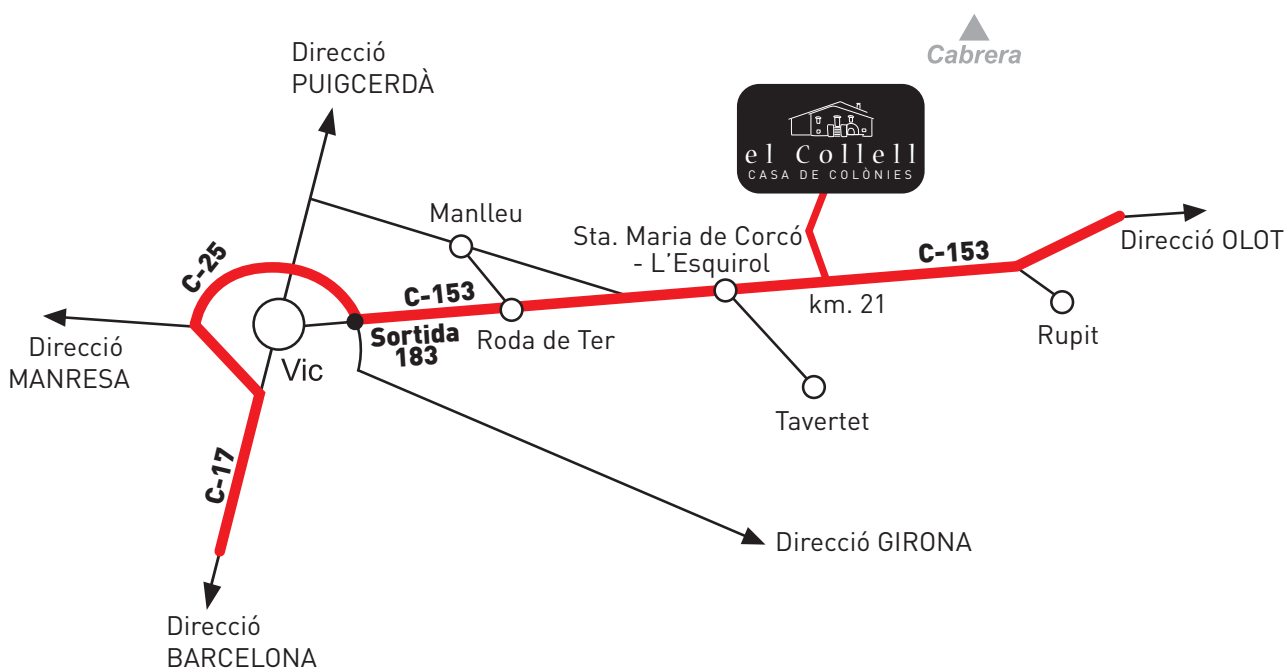

LOCALITZACIÓ

Casa de colònies El Collell

Carretes de Vic a Olot Km 21, trencant a l'esquerra, a 1Km per pista forestal fins a la casa.

DISTÀNCIES

l'Esquirol-Sta. M^a de Corcó: 2 km.

Vic: 30 km.

Barcelona: 90 km.

Girona: 83 km.

Tarragona: 165 km.

Lleida: 178 km.

COM ARRIBAR-HI

Tren RENFE Barcelona-Vic, línia Puigcerdà. Des de Vic cotxe de línia: Empresa Sagalès (Tel. 902 130014) BCN-Vic-Cantoni. Parada del cotxe de línia al Km, 21. A 1 km per carretera rural.

Cotxe particular o autocar Des de Barcelona C-17 direcció Vic i Puigcerdà. Un cop passat Vic ja es troba l'indicador de l'Eix transversal direcció Girona. Continuar per aquest fins la sortida 183 de Roda de Ter. Agafar la carretera C-153 direcció Sta. M^a de Corcó i Cantonigròs. A 1 km per carretera rural, després de Sta. M^a de Corcó.